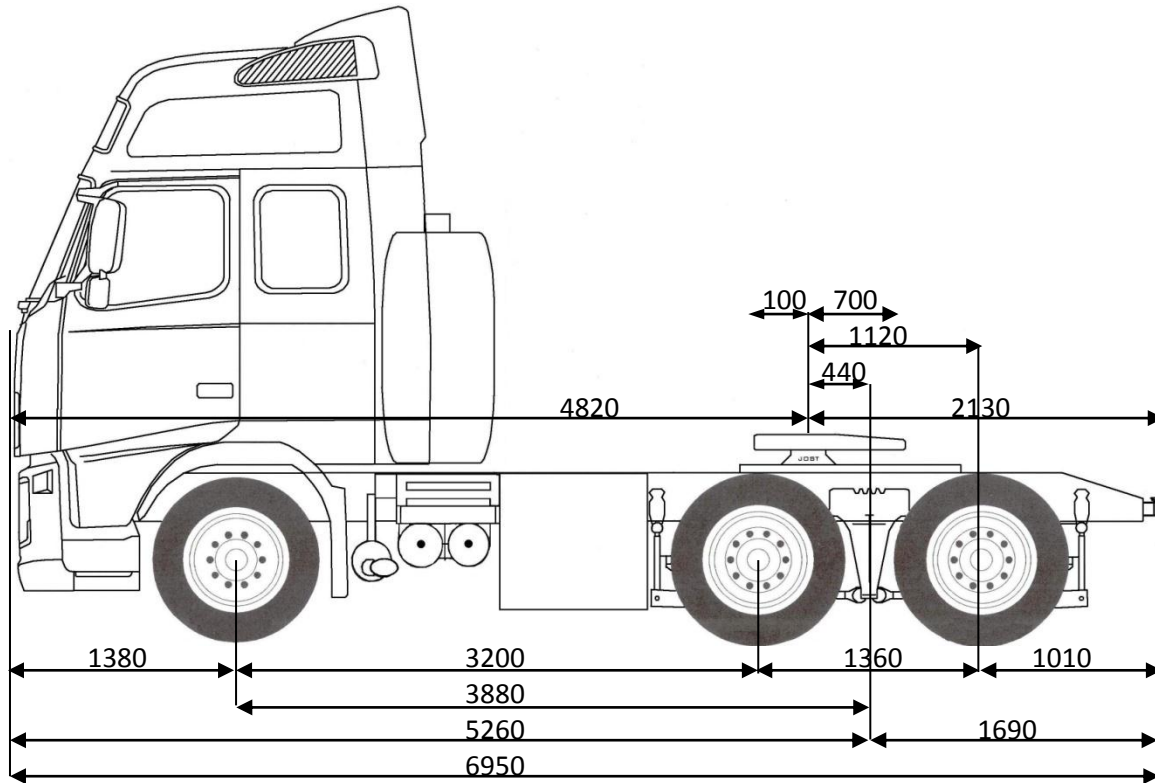

RG T395 VOLVO 6x4

operationeel gewicht 7400 kg

2560 Kg 2560 Kg

Document gewicht 6065 Kg

2385 Kg 2095 Kg

Type: FM/FH 6x4 8.0

Serienummer: YV2AUE0D86A622606

Koppelhoogte geladen: 1310 mm

Koppelhoogte niet geladen: 1330 mm

operationeel totaalgewicht: 12520 kg (met volle tank en ingeladen)

Document totaal gewicht: 10545 kg

Alle maten met achter trekhak!!!